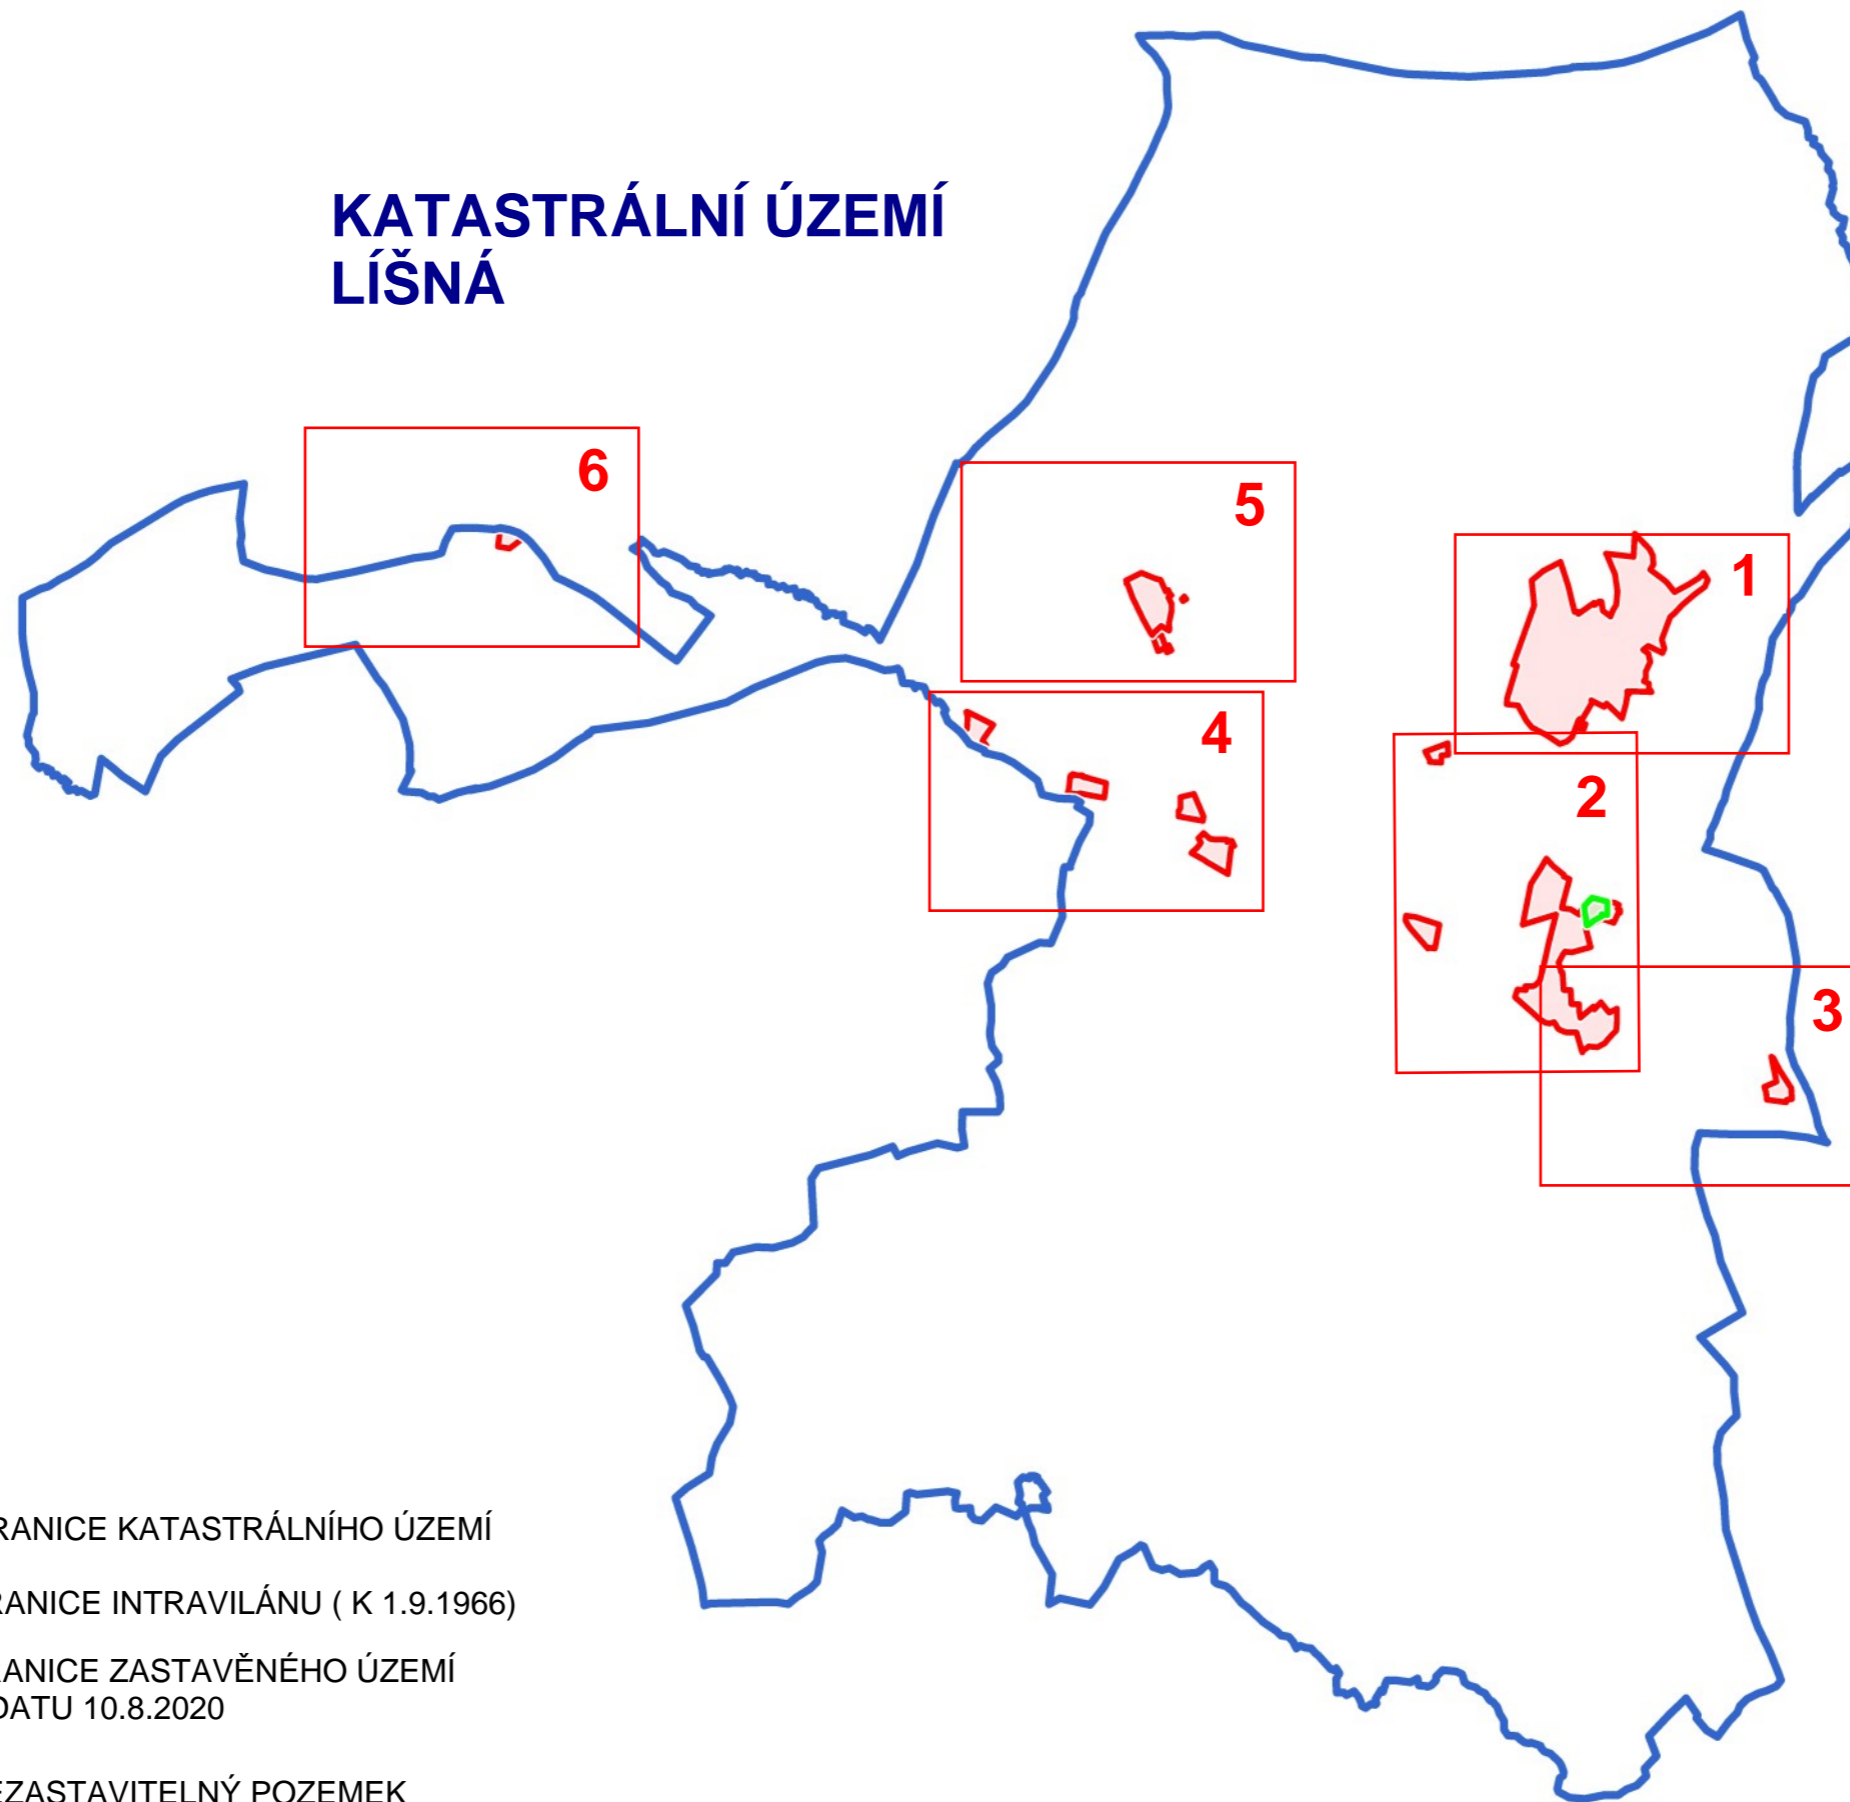

KATASTRÁLNÍ ÚZEMÍ LÍŠNÁ

LEGENDA

-  HRANICE KATASTRÁLNÍHO ÚZEMÍ
-  HRANICE INTRAVILÁNU (K 1.9.1966)
-  HRANICE ZASTAVĚNÉHO ÚZEMÍ
K DATU 10.8.2020
-  NEZASTAVITELNÝ POZEMEK

VYMEZENÍ ZASTAVĚNÉHO ÚZEMÍ OBCE LÍŠNÁ - NÁVRH